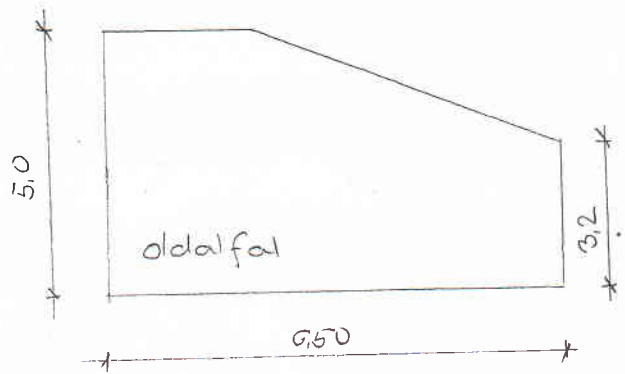

Bia torbidgny

lambéria magassága: 1.30 m
(az alagsori részen)

Mosdóblokk:

Alagsor: