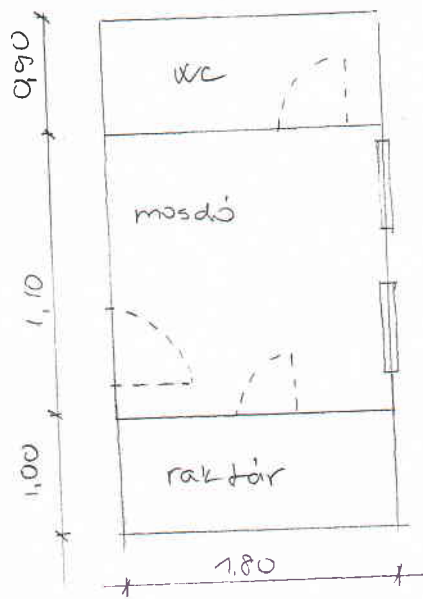

Bia torbidgny

lambéria magassága: 1.30 m
(az alagsori részen)

Mosdóblokk:

Alagsor: