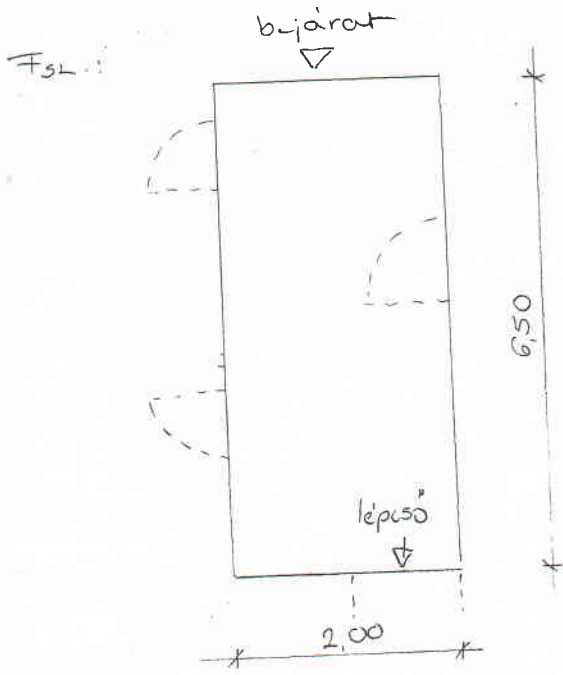

Bia torbidgny

lambéria magassága: 1.30 m
(az alagsori részen)

Mosdóblokk:

Alagsor: