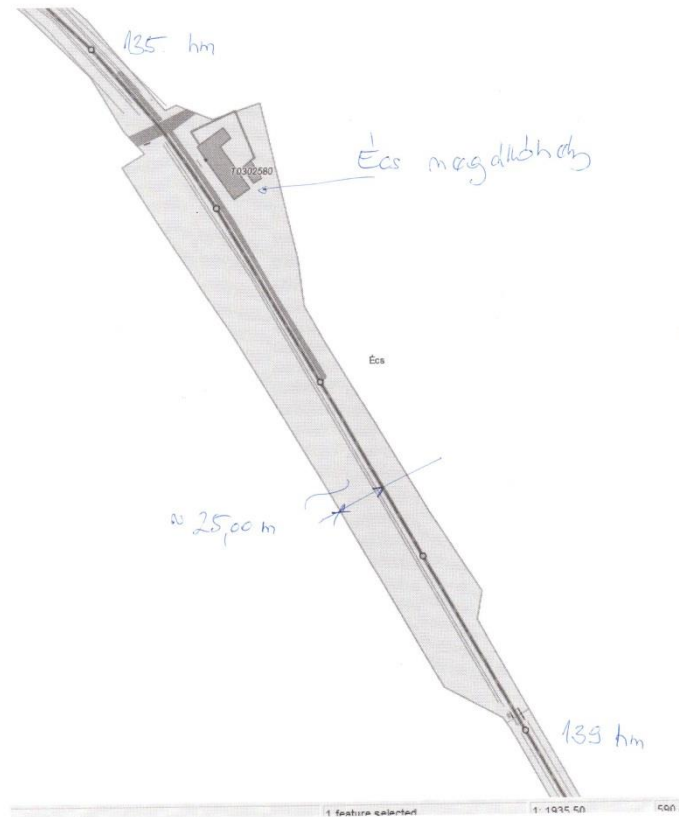

Győrszabadhegy-Veszprém 138 hmsz. Écs vasúti megállóhely az „emberkénél”

Vasúti terület határa kb.

Vasúti pálya környezete 135-139 hm

Écs megállóhelytől a pálya jobb oldalán földút a kerethíd felé